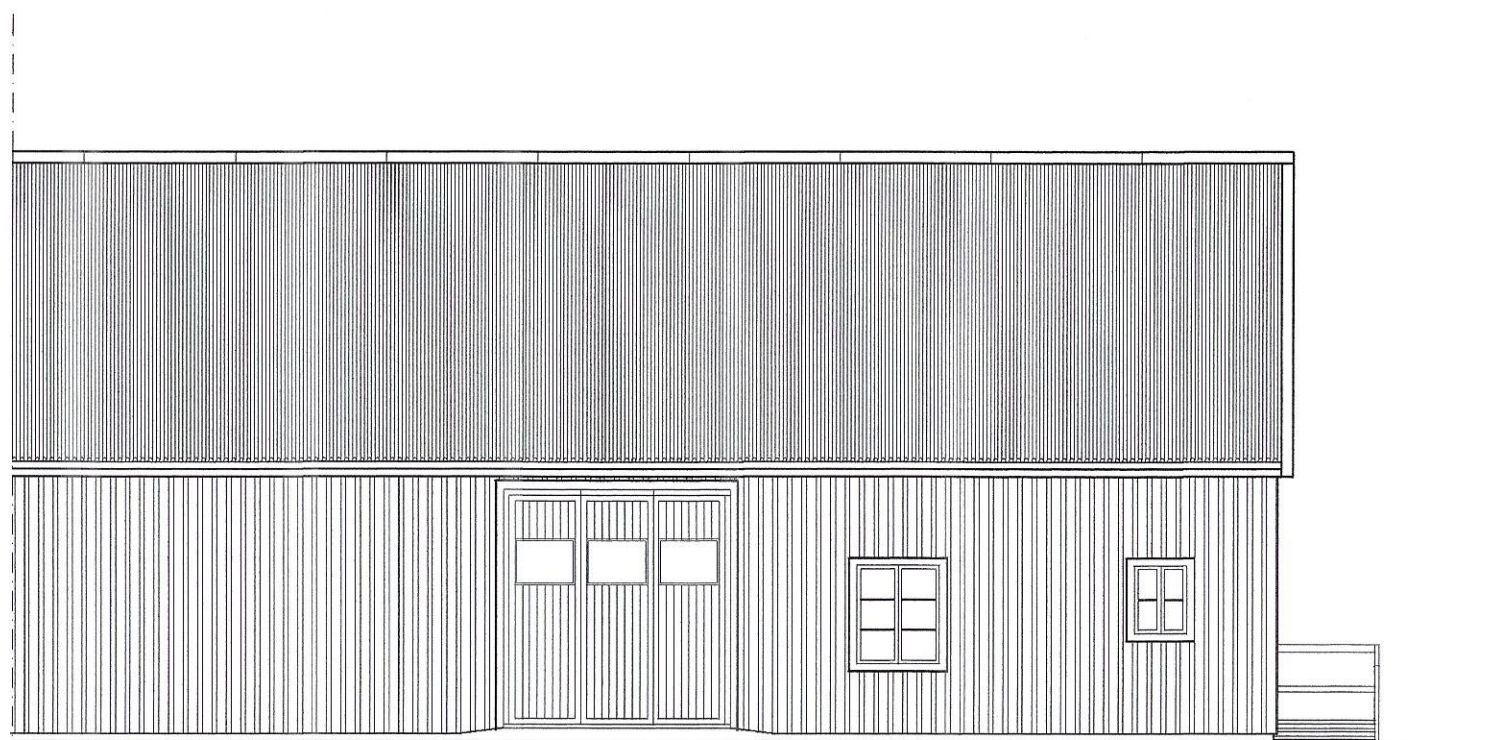

FASAD MOT VÄSTER

FASAD MOT SÖDER

FASAD MOT NORR

TRÄSLÖV 36:3
INOM VARBERGS KOMMUN
EKONOMIBYGGNAD
ÄNDRAD ANVÄNDNING
FASADRITNING
SKALA 1:100
TRÄSLÖVSLÄGE 2022 - 02 - 08
Sune Johansson