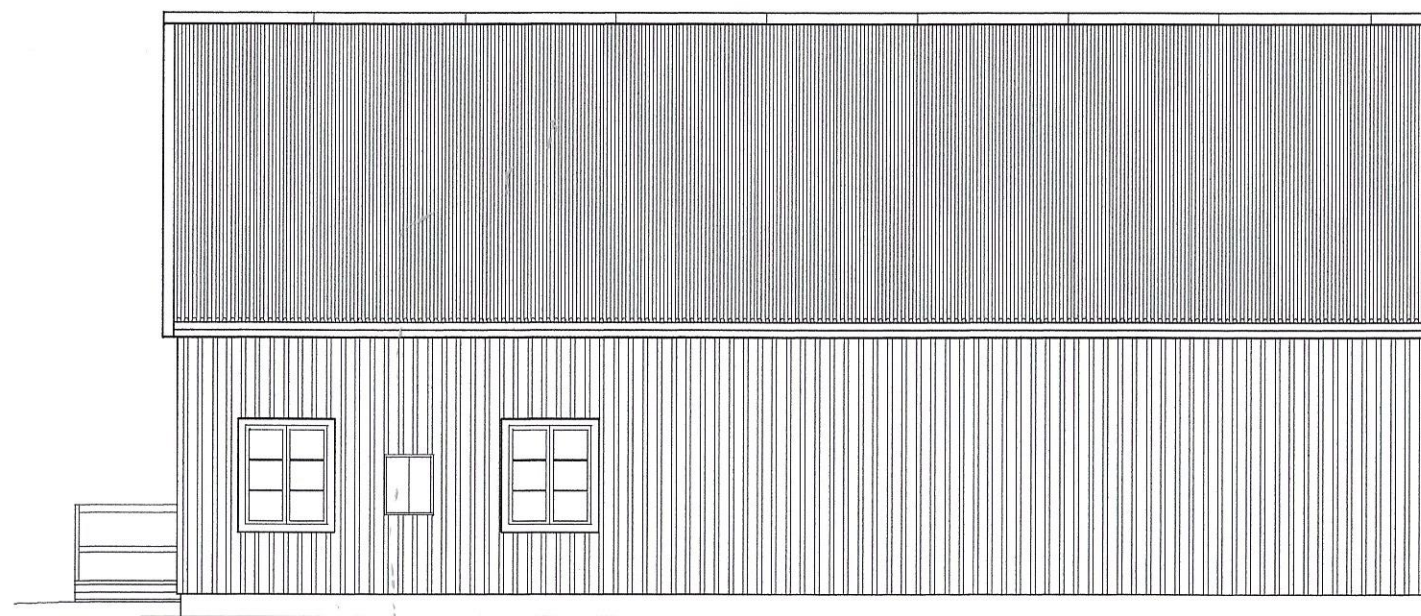

FASAD MOT VÄSTER

FASAD MOT SÖDER

FASAD MOT NORR

TRÄSLÖV 36:3
INOM VARBERGS KOMMUN
EKONOMIBYGGNAD
ÄNDRAD ANVÄNDNING
FASADRITNING
SKALA 1:100
TRÄSLÖVSLÄGE 2022 - 02 - 08
Sune Johansson