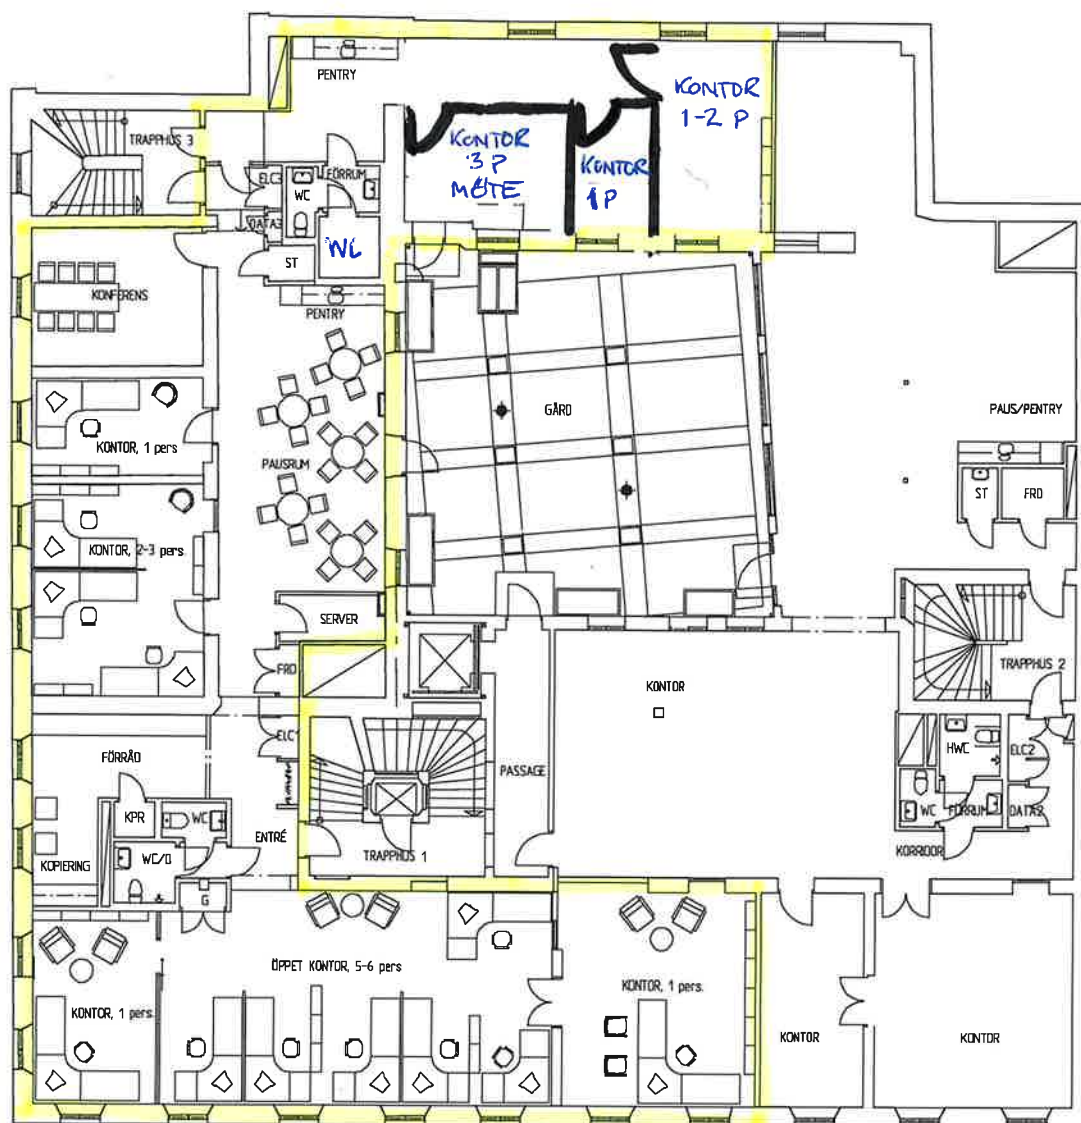

HALLSKA HUSET

Östra Hamngatan 19

~360 m²

PLAN 1, skala 1:200