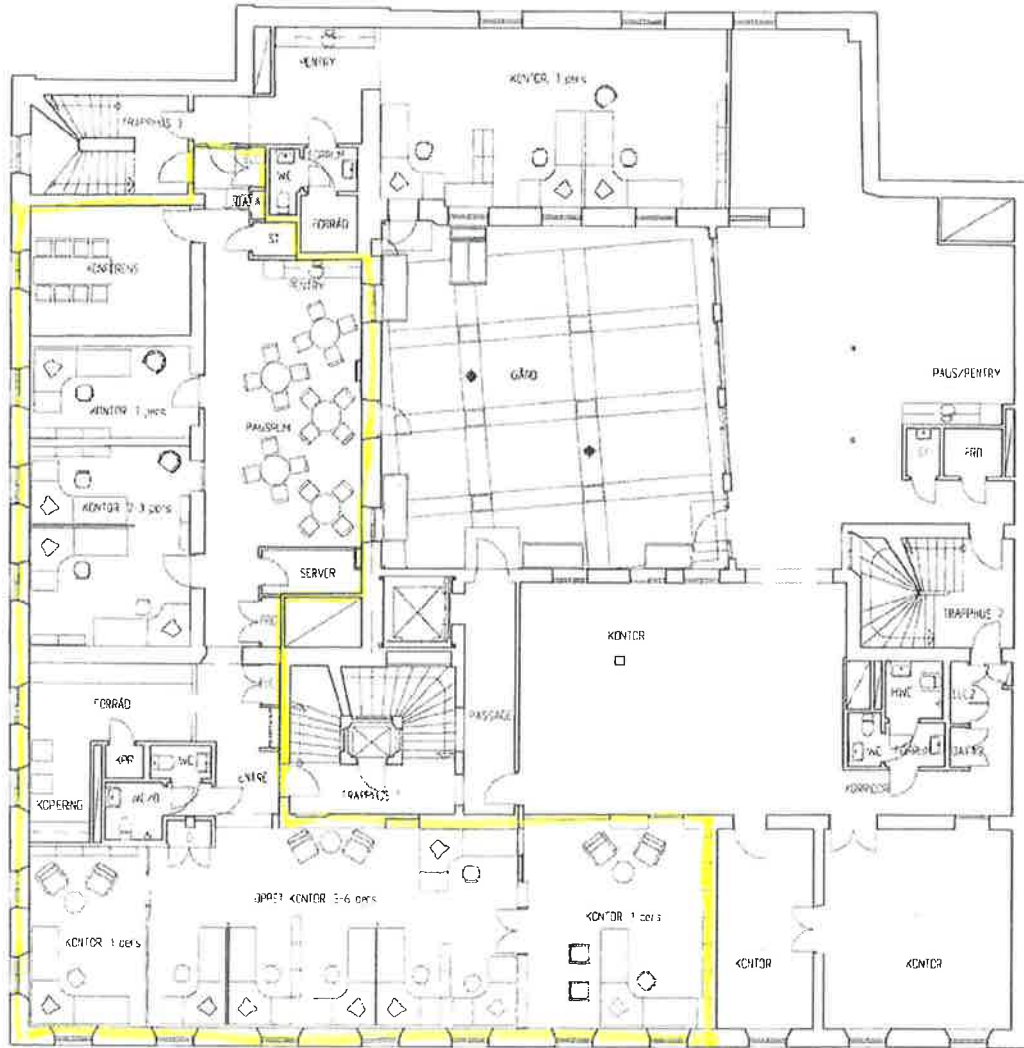

HALLSKA HUSET

Östra Hamngatan 19

ca. 290 m²

PLAN 1, skala 1:200